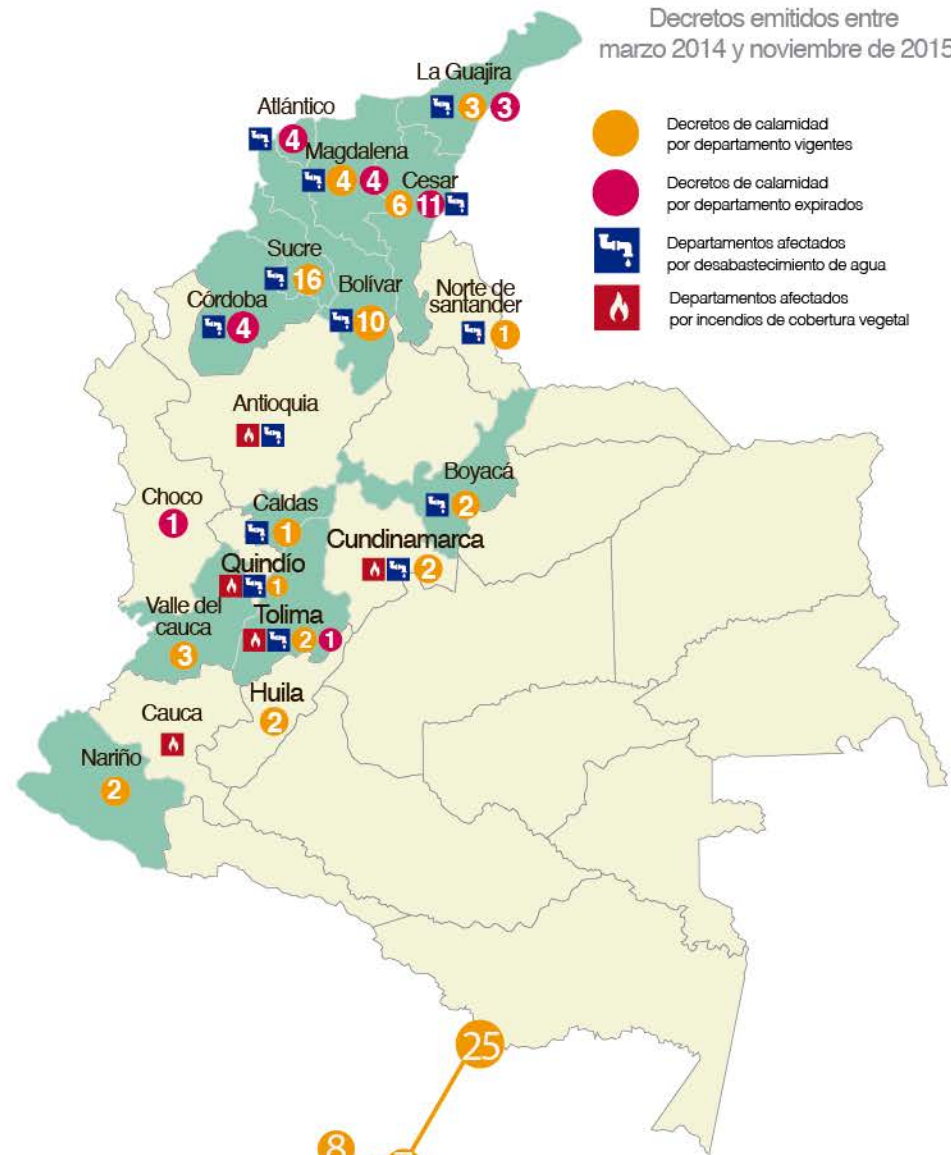

Decretos de calamidad

Aunque el FEN inició en octubre de 2014, la temporada seca comenzó a principios del mismo año.

67 Total decretos de calamidad pública con ocasión del FEN

Decretos emitidos entre marzo 2014 y noviembre de 2015

2014

Decretos emitidos durante el Fenómeno de El Niño